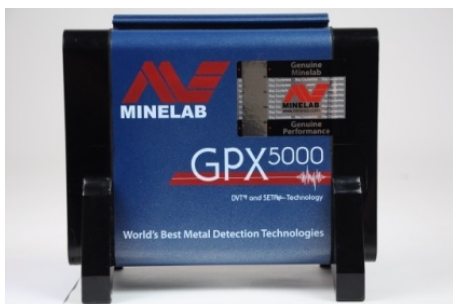

## PRIMER NIVEL

Por favor, mire la tabla de abajo para saber cómo son las diferentes etiquetas de seguridad y el visor especial de seguridad:

Etiqueta de seguridad grande	Etiqueta de seguridad pequeña	Visor de la etiqueta de seguridad
		
<p>Esta etiqueta aparecerá: en la caja de control de los detectores GPX-4500, GPX 4800 y GPX 5000 .</p>	<p>Esta etiqueta aparecerá: en la caja de control de los detectores Eureka Gold, X-TERRA 705 Gold Pack, y en los productos de la Bobina Commander, además aparecerá también en la parte externa de las cajas de los detectores GPX ; Eureka Gold; X-TERRA 705 Gold Pack y de la Bobina Commander.</p>	<p>Este es un Visor especial de etiqueta de seguridad que permitirá que usted mire las imágenes ocultas y también para ayúdale a verificar un producto AUTÉNTICO DE MINELAB..</p>

## CONOZCA LA DIFERENCIA DE MINELAB – Parte 1

Para el primer nivel de verificación en los productos GPX-4500, GPX 4800 y GPX 5000, nosotros presentamos una etiqueta grande de seguridad y de protección de la marca en la caja de control desde el día 26 de marzo de 2012.

La etiqueta se fija en la caja de control; usted puede utilizar el Visor especial de seguridad para revelar la imagen completa y llena de color en la etiqueta, conforme está siendo mostrado abajo:

Esta es la forma que la etiqueta de seguridad aparecerá en la caja de control del detector GPX 5000.